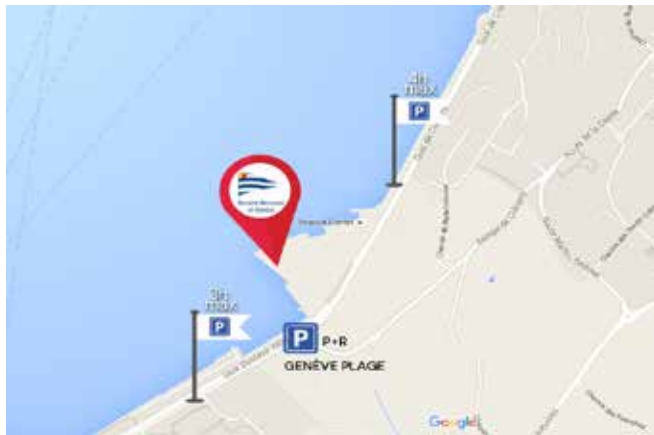

PARKING

Stationnement
INTERDIT

Autour du club

POUR STATIONNER : 3 SOLUTIONS

- ➔ Parking sous-terrain Genève Plage
- ➔ Le long du Quai Gustave Ador disque bleu 3h
- ➔ Le long du Quai de Cologny disque bleu 4h